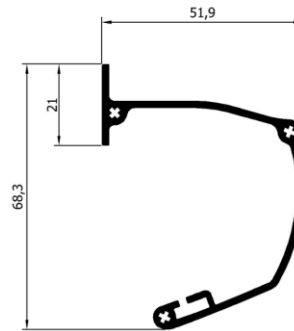

Kaseta B39-1004 / B39-1004 PVC cassette

Dostępne warianty / Variants available:

Kolor / Colour:	Długość [cm] / Length [cm]	Kod produktu / Product code
Biały / White	265	B39-1004-001-265
Biały / White	600	B39-1004-001-600
Antracyt / Anthracite	265	B39-1004-003-265
Brązowy / Brown	265	B39-1004-011-265
Srebrna / Silver	265	B39-1004-111-265
Złoty dąb / Gold oak	265	B39-1004-408-265
Jasny dąb / Light oak	265	B39-1004-409-265
Jasny dąb / Light oak	600	B39-1004-409-600
Orzech / Nut	265	B39-1004-410-265
Orzech / Nut	600	B39-1004-410-600
Mahoń / Mahogany	265	B39-1004-411-265
Mahoń / Mahogany	600	B39-1004-411-600
Wiśnia / Cherry red	265	B39-1004-412-265
Wiśnia / Cherry red	600	B39-1004-412-600
Wenge / Wenge	265	B39-1004-413-265
Wenge / Wenge	600	B39-1004-413-600