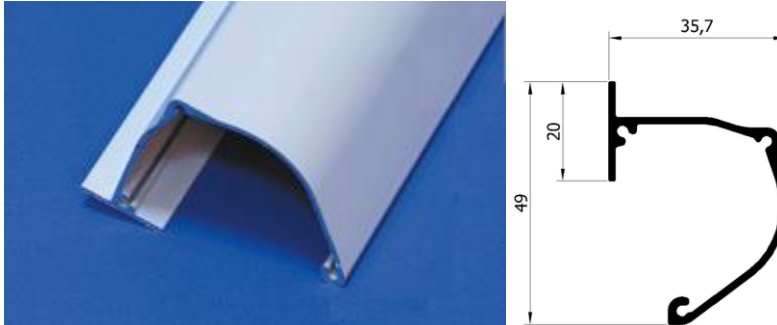

## Kaseta B18-1004 / B18-1004 PVC cassette

Dostępne warianty / Variants available:

Kolor / Colour:	Długość [cm] / Length [cm]	Kod produktu / Product code
Biały / White	265	B18-1004-001-265

Typ tkanin

Miejsce i sposób montażu

Surowiec

Gładka, zaciemniana.

Montaż na skrzydle okiennym za pomocą taśmy

PCV

Fabrics type

Place and method of installation

Material

Plain, black out.

Mounted to the window casement with tape

PVC