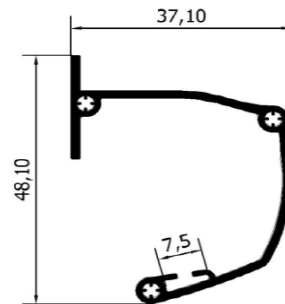

Kaseta B19-1004 / B19-1004 PVC cassette

Dostępne warianty / Variants available:

Kolor / Colour:	Długość [cm] / Length [cm]	Kod produktu / Product code
Biały / White	265	B19-1004-001-265
Biały / White	600	B19-1004-001-600
Antracyt / Anthracite	265	B19-1004-003-265
Brązowy / Brown	265	B19-1004-011-265
Srebrny / Silver	265	B19-1004-111-265
Złoty dąb / Gold oak	265	B19-1004-408-265
Złoty dąb / Gold oak	580	B19-1004-408-580
Jasny dąb / Light oak	265	B19-1004-409-265
Jasny dąb / Light oak	580	B19-1004-409-580
Orzech / Nut	265	B19-1004-410-265
Orzech / Nut	580	B19-1004-410-580
Mahoń / Mahogany	265	B19-1004-411-265
Mahoń / Mahogany	580	B19-1004-411-580
Wiśnia / Cherry red	265	B19-1004-412-265
Wiśnia / Cherry red	580	B19-1004-412-580
Wenge / Wenge	265	B19-1004-413-265
Wenge / Wenge	580	B19-1004-413-580

Kaseta B19-1014 / B19-1014 PVC cassette

Dostępne warianty / Variants available:

Kolor / Colour:	Długość [cm] / Length [cm]	Kod produktu / Product code
Biały / White	265	B19-1014-001-265
Biały / White	600	B19-1014-001-600