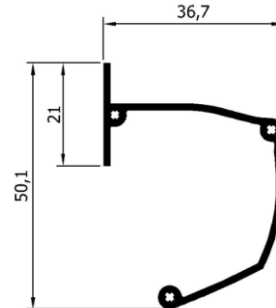

Kaseta B19-1004 / B19-1004 PVC cassette

Dostępne warianty / Variants available:

Kolor / Colour:	Długość [cm] / Length [cm]	Kod produktu / Product code
Biały / White	265	B19-1004-001-265
Biały / White	600	B19-1004-001-600
Antracyt / Anthracite	265	B19-1004-003-265
Brązowy / Brown	265	B19-1004-011-265
Srebrny / Silver	265	B19-1004-111-265
Złoty dąb / Gold oak	265	B19-1004-408-265
Złoty dąb / Gold oak	580	B19-1004-408-580
Jasny dąb / Light oak	265	B19-1004-409-265
Jasny dąb / Light oak	580	B19-1004-409-580
Orzech / Nut	265	B19-1004-410-265
Orzech / Nut	580	B19-1004-410-580
Mahoń / Mahogany	265	B19-1004-411-265
Mahoń / Mahogany	580	B19-1004-411-580
Wiśnia / Cherry red	265	B19-1004-412-265
Wiśnia / Cherry red	580	B19-1004-412-580
Wenge / Wenge	265	B19-1004-413-265
Wenge / Wenge	580	B19-1004-413-580

Typ tkanin

Miejsce i sposób montażu

Surowiec

Gładka, zaciemniana, dzień&noc

Montaż na skrzydle okiennym za pomocą klipów lub taśmy PCV

Fabrics type
Place and method of
installation
Material

Plain, black out, day&night
Mounted to the window casement with wall clip or tape
PVC

Kaseta B19-1014 / B19-1014 PVC cassette

Dostępne warianty / Variants available:

Kolor / Colour:	Długość [cm] / Length [cm]	Kod produktu / Product code
Biały / White	265	B19-1014-001-265
Biały / White	600	B19-1014-001-600