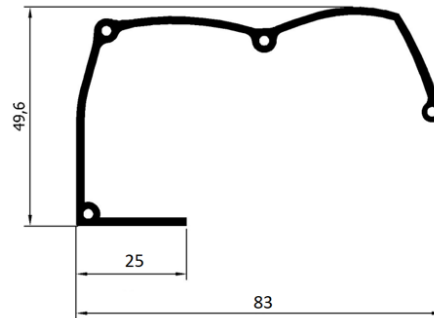

Kaseta B29-1004 / B29-1004 PVC cassette

Dostępne warianty / Variants available:

Kolor / Colour:	Długość [cm] / Length [cm]	Kod produktu / Product code
Biały / White	265	B29-1004-001-265
Biały / White	600	B29-1004-001-600

Plain, black out, day&night

Mounted to the wall, window casement with clip, tape

PVC

Kaseta B29-1014 / B29-1014 ALU cassette

Dostępne warianty / Variants available:

Kolor / Colour:	Długość [cm] / Length [cm]	Kod produktu / Product code
Biały / White	600	B29-1014-001-600