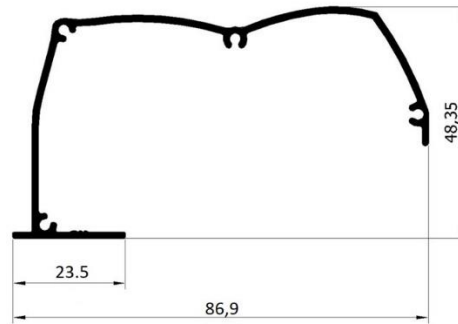

Kaseta B29-1004 / B29-1004 PVC cassette

Dostępne warianty / Variants available:

Kolor / Colour:	Długość [cm] / Length [cm]	Kod produktu / Product code
Biały / White	265	B29-1004-001-265
Biały / White	600	B29-1004-001-600

Typ tkanin

Miejsce i sposób montażu

Surowiec

Gładka, zaciemniana, dzień&noc

Montaż na ścianie, skrzydle okiennym za pomocą klipów, taśmy
PCV

Fabrics type

Place and method of installation

Material

Plain, black out, day&night

Mounted to the wall, window casement with clip, tape

PVC

Kaseta B29-1014 / B29-1014 ALU cassette

Dostępne warianty / Variants available:

Kolor / Colour:	Długość [cm] / Length [cm]	Kod produktu / Product code
Biały / White	600	B29-1014-001-600