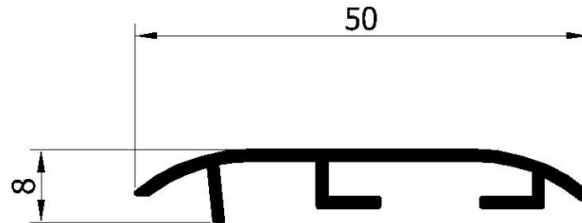

Maskownica Dekolux B25-1004 / B25-1004 covering slat dekolux

Dostępne warianty / Variants available:

| Kolor / Colour: | Długość [cm] / Length [cm] | Kod produktu / Product code |
|--------------------------|----------------------------|-----------------------------|
| Biały / White | 265 | B25-1004-001-265 |
| Biały / White | 580 | B25-1004-001-580 |
| Brązowy / Brown | 600 | B25-1004-002-600 |
| Srebrny / Silver | 265 | B25-1004-111-265 |
| Srebrny / Silver | 580 | B25-1004-111-580 |
| Złoty / Gold | 600 | B25-1004-115-600 |
| Brazowy mat / Brown mat | 600 | B25-1004-116-600 |
| Srebrny mat / Silver mat | 600 | B25-1004-117-600 |
| Jasna sosna / Light pine | 265 | B25-1004-305-265 |
| Jasna sosna / Light pine | 580 | B25-1004-305-580 |
| Ciemna sosna / Dark pine | 265 | B25-1004-306-265 |
| Ciemna sosna / Dark pine | 580 | B25-1004-306-580 |

Typ tkanin

Miejsce i sposób montażu

Surowiec

Gładka, zaciemniana

Montaż na skrzydle okiennym za pomocą wkrętów

ALU

Fabrics type

Place and method of installation

Material

Plain, black out, day&night, roman

Mounted to the window casement with screw

ALU