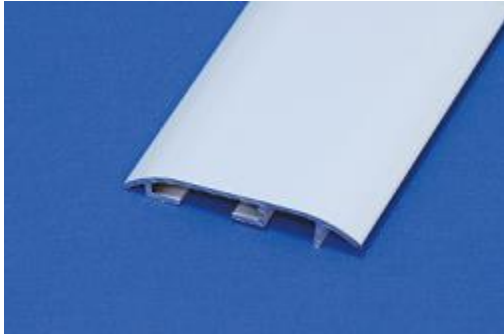

Maskownica Dekolux B25-1004 / B25-1004 covering slat dekolux

Dostępne warianty / Variants available:

| Kolor / Colour: | Długość [cm] / Length [cm] | Kod produktu / Product code |
|--------------------------|----------------------------|-----------------------------|
| Biały / White | 265 | B25-1004-001-265 |
| Biały / White | 580 | B25-1004-001-580 |
| Brązowy / Brown | 600 | B25-1004-002-600 |
| Srebrny / Silver | 265 | B25-1004-111-265 |
| Srebrny / Silver | 580 | B25-1004-111-580 |
| Złoty / Gold | 600 | B25-1004-115-600 |
| Brazowy mat / Brown mat | 600 | B25-1004-116-600 |
| Srebrny mat / Silver mat | 600 | B25-1004-117-600 |
| Jasna sosna / Light pine | 265 | B25-1004-305-265 |
| Jasna sosna / Light pine | 580 | B25-1004-305-580 |
| Ciemna sosna / Dark pine | 265 | B25-1004-306-265 |
| Ciemna sosna / Dark pine | 580 | B25-1004-306-580 |

Typ tkanin

Miejsce i sposób montażu

Surowiec

Gładka, zaciemniana

Montaż na skrzydle okiennym za pomocą wkrętów

ALU

Fabrics type

Place and method of installation

Material

Plain, black out, day&night, roman

Mounted to the window casement with screw

ALU