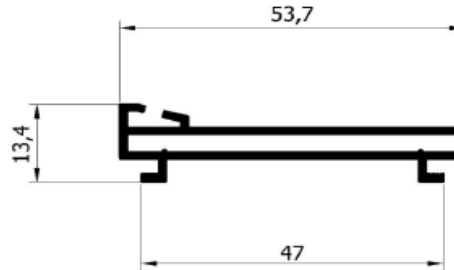

## Listwa montażowa B2-3004 / B2-3004 Mounting slat

Dostępne warianty / Variants available:

Kolor / Colour:	Długość [cm] / Length [cm]	Kod produktu / Product code
Surowy / Raw aluminium	580	B2-3004-000-580
Biały / White	580	B2-3004-001-580
Brązowy / Brown	580	B2-3004-002-580
Antracyt / Anthracite	580	B2-3004-003-580
Czarny / Black	580	B2-3004-010-580
Srebrny / Silver	580	B2-3004-111-580

Typ tkanin

Miejsce i sposób montażu

Surowiec

Gładka, zaciemniająca, dzień&noc, rzymska, 3D

Montaż na ramie okiennej lub do ściany za pomocą klipów, wkrętów

ALU

Fabrics type

Place and method of installation