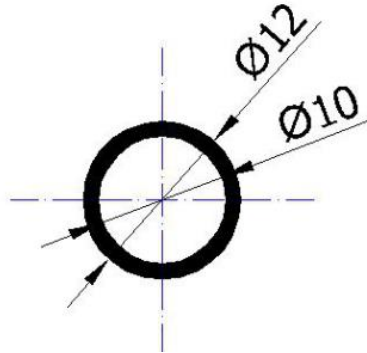

Rura aluminiowa $\varnothing$ 12mm RN-0012 / RN-0012 Aluminium tube $\varnothing$ 12mm

Dostępne warianty / Variants available:

Kolor / Colour:	Długość [cm] / Length [cm]	Kod produktu / Product code
Surowa / Raw	600	RN-0012-000-600