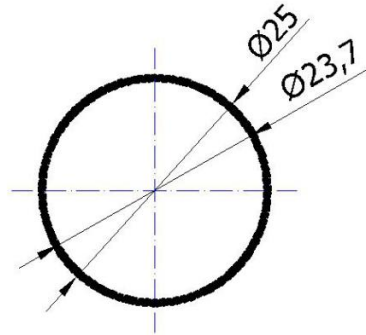

Rura aluminiowa $\varnothing 25\text{mm}$ RN-0003 / RN-0003 Aluminium tube $\varnothing 25\text{mm}$

Dostępne warianty / Variants available:

Kolor / Colour:	Długość [cm] / Length [cm]	Kod produktu / Product code
Surowa / Raw	265	RN-0003-000-265
Surowa / Raw	300	RN-0003-000-300
Surowa / Raw	600	RN-0003-000-600