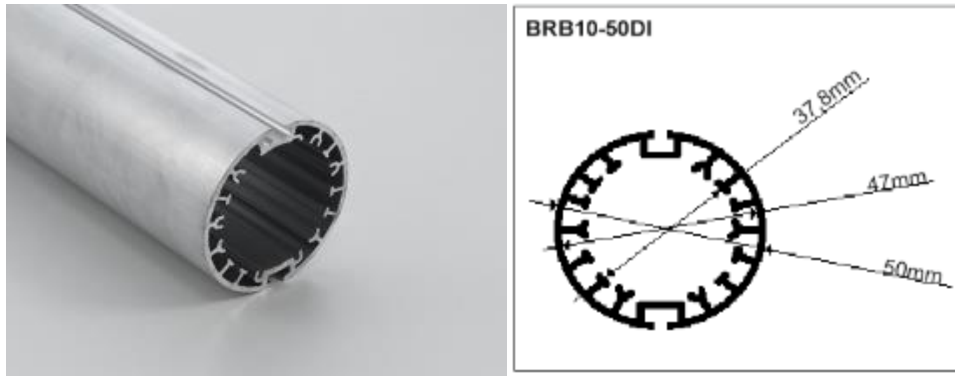

Rura aluminiowa D1 $\varnothing$ 50mm BRB-10-50D1 / BRB-10-50D1 Aluminium tube D1 $\varnothing$ 50mm

Dostępne warianty / Variants available:

Kolor / Colour:	Długość [cm] / Length [cm]	Kod produktu / Product code
Surowa / Raw	585	BRB-10-50D1-585