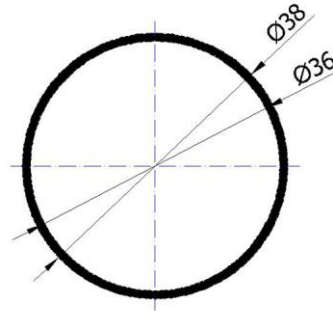

Rura aluminiowa $\varnothing 38\text{mm}$ RN-0011 / RN-0011 Aluminium tube $\varnothing 38\text{mm}$

Dostępne warianty / Variants available:

Kolor / Colour:	Długość [cm] / Length [cm]	Kod produktu / Product code
Surowa / Raw	600	RN-0011-000-600