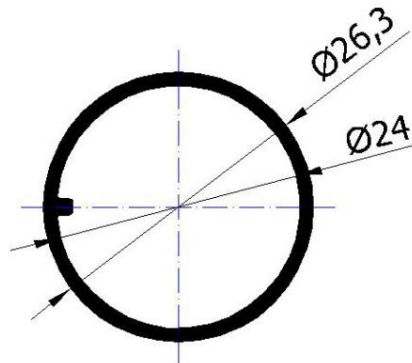

Rura aluminiowa wzmocniona $\varnothing 25\text{mm}$ RN-0007 / RN-0007 Aluminium tube strengthened $\varnothing 25\text{mm}$

Dostępne warianty / Variants available:

Kolor / Colour:	Długość [cm] / Length [cm]	Kod produktu / Product code
Surowa / Raw	580	RN-0007-000-580