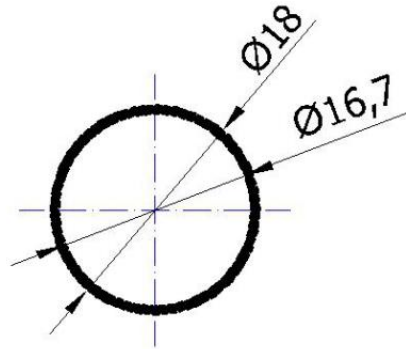

Rura aluminiowa $\varnothing$ 18mm RN-0002 / RN-0002 Aluminium tube $\varnothing$ 18mm

Dostępne warianty / Variants available:

Kolor / Colour:	Długość [cm] / Length [cm]	Kod produktu / Product code
Surowa / Raw	300	RN-0002-000-300
Surowa / Raw	600	RN-0002-000-600