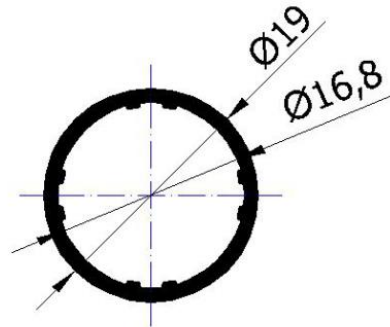

Rura aluminiowa wzmocniona $\varnothing 19\text{mm}$ RN-0006 / RN-0006
Aluminium tube strengthened $\varnothing 19\text{mm}$

Dostępne warianty / Variants available:

Kolor / Colour:	Długość [cm] / Length [cm]	Kod produktu / Product code
Surowa / Raw	580	RN-0006-000-580