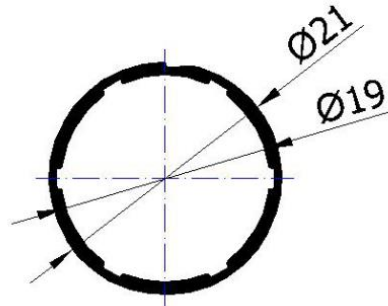

Rura aluminiowa do silników $\varnothing 21\text{mm}$ RN-0016 / RN-0016 Aluminium tube for motor $\varnothing 21\text{mm}$

Dostępne warianty / Variants available:

Kolor / Colour:	Długość [cm] / Length [cm]	Kod produktu / Product code
Surowa / Raw	600	RN-0016-000-600