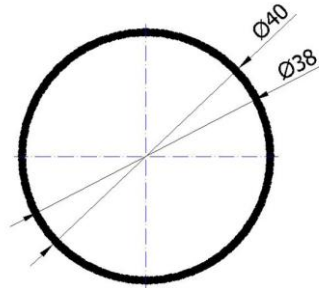

Rura aluminiowa $\varnothing 40\text{mm}$ RN-0018 / RN-0018 Aluminium tube $\varnothing 40\text{mm}$

Dostępne warianty / Variants available:

Kolor / Colour:	Długość [cm] / Length [cm]	Kod produktu / Product code
Surowa / Raw	580	RN-0018-000-580