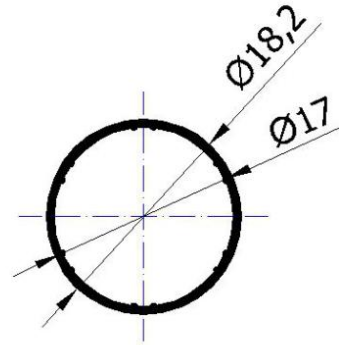

## Rura aluminiowa do silników $\varnothing 21\text{mm}$ RN-0016 / RN-0016 Aluminium tube for motor $\varnothing 21\text{mm}$

Dostępne warianty / Variants available:

Kolor / Colour:	Długość [cm] / Length [cm]	Kod produktu / Product code
Surowa / Raw	600	RN-0016-000-600

## Rura aluminiowa $\varnothing 18,2\text{mm}$ RN-0017 / RN-0017 Aluminium tube $\varnothing 18,2\text{mm}$

Dostępne warianty / Variants available:

Kolor / Colour:	Długość [cm] / Length [cm]	Kod produktu / Product code
Surowa / Raw	400	RN-0017-000-400