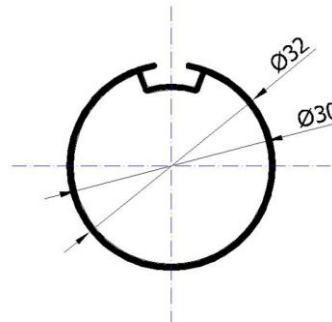

## Rura aluminiowa $\varnothing 18,2\text{mm}$ RN-0017 / RN-0017 Aluminium tube $\varnothing 18,2\text{mm}$

Dostępne warianty / Variants available:

Kolor / Colour:	Długość [cm] / Length [cm]	Kod produktu / Product code
Surowa / Raw	400	RN-0017-000-400

## Rura aluminiowa $\varnothing$ 18mm RN-0002 / RN-0002 Aluminium tube $\varnothing$ 18mm

Dostępne warianty / Variants available:

Kolor / Colour:	Długość [cm] / Length [cm]	Kod produktu / Product code
Surowa / Raw	300	RN-0002-000-300
Surowa / Raw	600	RN-0002-000-600

## Rura aluminiowa $\varnothing$ 12mm RN-0012 / RN-0012 Aluminium tube $\varnothing$ 12mm

Dostępne warianty / Variants available:

Kolor / Colour:	Długość [cm] / Length [cm]	Kod produktu / Product code
Surowa / Raw	600	RN-0012-000-600

## Rura aluminiowa z wpustem $\varnothing 32\text{mm}$ RN-0013 / RN-0013 Aluminium tube with groove $\varnothing 32\text{mm}$

Dostępne warianty / Variants available:

Kolor / Colour:	Długość [cm] / Length [cm]	Kod produktu / Product code
Surowa / Raw	580	RN-0013-000-580