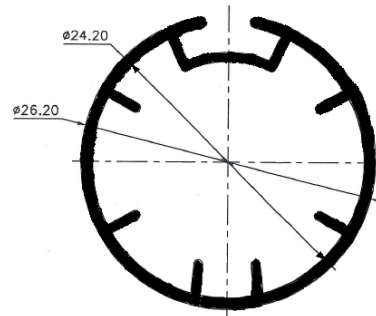

Rura nawojowa moskitiery $\varnothing 26.2\text{mm}$ RN-0019 / RN-0019 Alu tube for mosquito net $\varnothing 26.2\text{mm}$

Dostępne warianty / Variants available:

Kolor / Colour:	Długość [cm] / Length [cm]	Kod produktu / Product code
Surowa / Raw	580	RN-0019-000-580