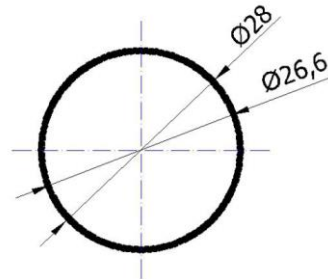

## Rura aluminiowa z wpustem $\varnothing 38\text{mm}$ RN-0014 / RN-0014 Aluminium tube with groove $\varnothing 38\text{mm}$

Dostępne warianty / Variants available:

Kolor / Colour:	Długość [cm] / Length [cm]	Kod produktu / Product code
Biały / White	600	RN-0014-001-600
Surowa / Raw	600	RN-0014-000-600

## Rura aluminiowa $\varnothing 40\text{mm}$ RN-0018 / RN-0018 Aluminium tube $\varnothing 40\text{mm}$

Dostępne warianty / Variants available:

Kolor / Colour:	Długość [cm] / Length [cm]	Kod produktu / Product code
Surowa / Raw	580	RN-0018-000-580

## Rura aluminiowa $\varnothing 28\text{mm}$ RN-0010 / RN-0010 Aluminium tube $\varnothing 28\text{mm}$

Dostępne warianty / Variants available:

Kolor / Colour:	Długość [cm] / Length [cm]	Kod produktu / Product code
Surowa / Raw	600	RN-0010-000-600