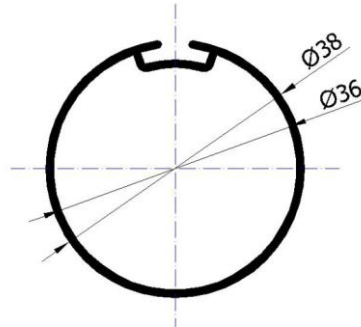

## Rura aluminiowa z wpustem $\varnothing 38\text{mm}$ RN-0014 / RN-0014 Aluminium tube with groove $\varnothing 38\text{mm}$

Dostępne warianty / Variants available:

Kolor / Colour:	Długość [cm] / Length [cm]	Kod produktu / Product code
Biały / White	600	RN-0014-001-600
Surowa / Raw	600	RN-0014-000-600

## Rura aluminiowa $\varnothing 40\text{mm}$ RN-0018 / RN-0018 Aluminium tube $\varnothing 40\text{mm}$

Dostępne warianty / Variants available:

Kolor / Colour:	Długość [cm] / Length [cm]	Kod produktu / Product code
Surowa / Raw	580	RN-0018-000-580

## Rura aluminiowa z wpustem $\varnothing 32\text{mm}$ RN-0013 / RN-0013 Aluminium tube with groove $\varnothing 32\text{mm}$

Dostępne warianty / Variants available:

Kolor / Colour:	Długość [cm] / Length [cm]	Kod produktu / Product code
Surowa / Raw	580	RN-0013-000-580