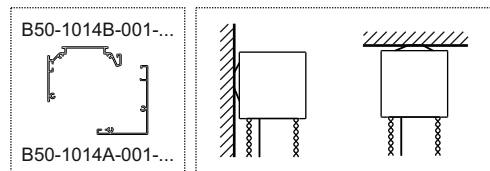

B50M

*

1870403
B50-2003-001-...
B50-2006-001
TF-19-50
LM-07-100

1870419
B55-2003-001-..., B5-2003-001-..., B7-2003-001-...
B55-2006-001, B5-2006-001, B7-2006-001
DW-19-50
LM-06-100