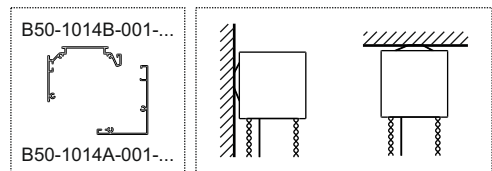

B50M

*

1870403
TF-19-50
LM-07-100

1870419
DW-19-50
LM-06-100

B50M

Kod Code Code Код	Kolor	Colour	Farbe	Цвет	
001	biały	white	weiss	белый	
010	czarny	black	schwarz	черный	
111	srebrny	silver	silber	серебристый