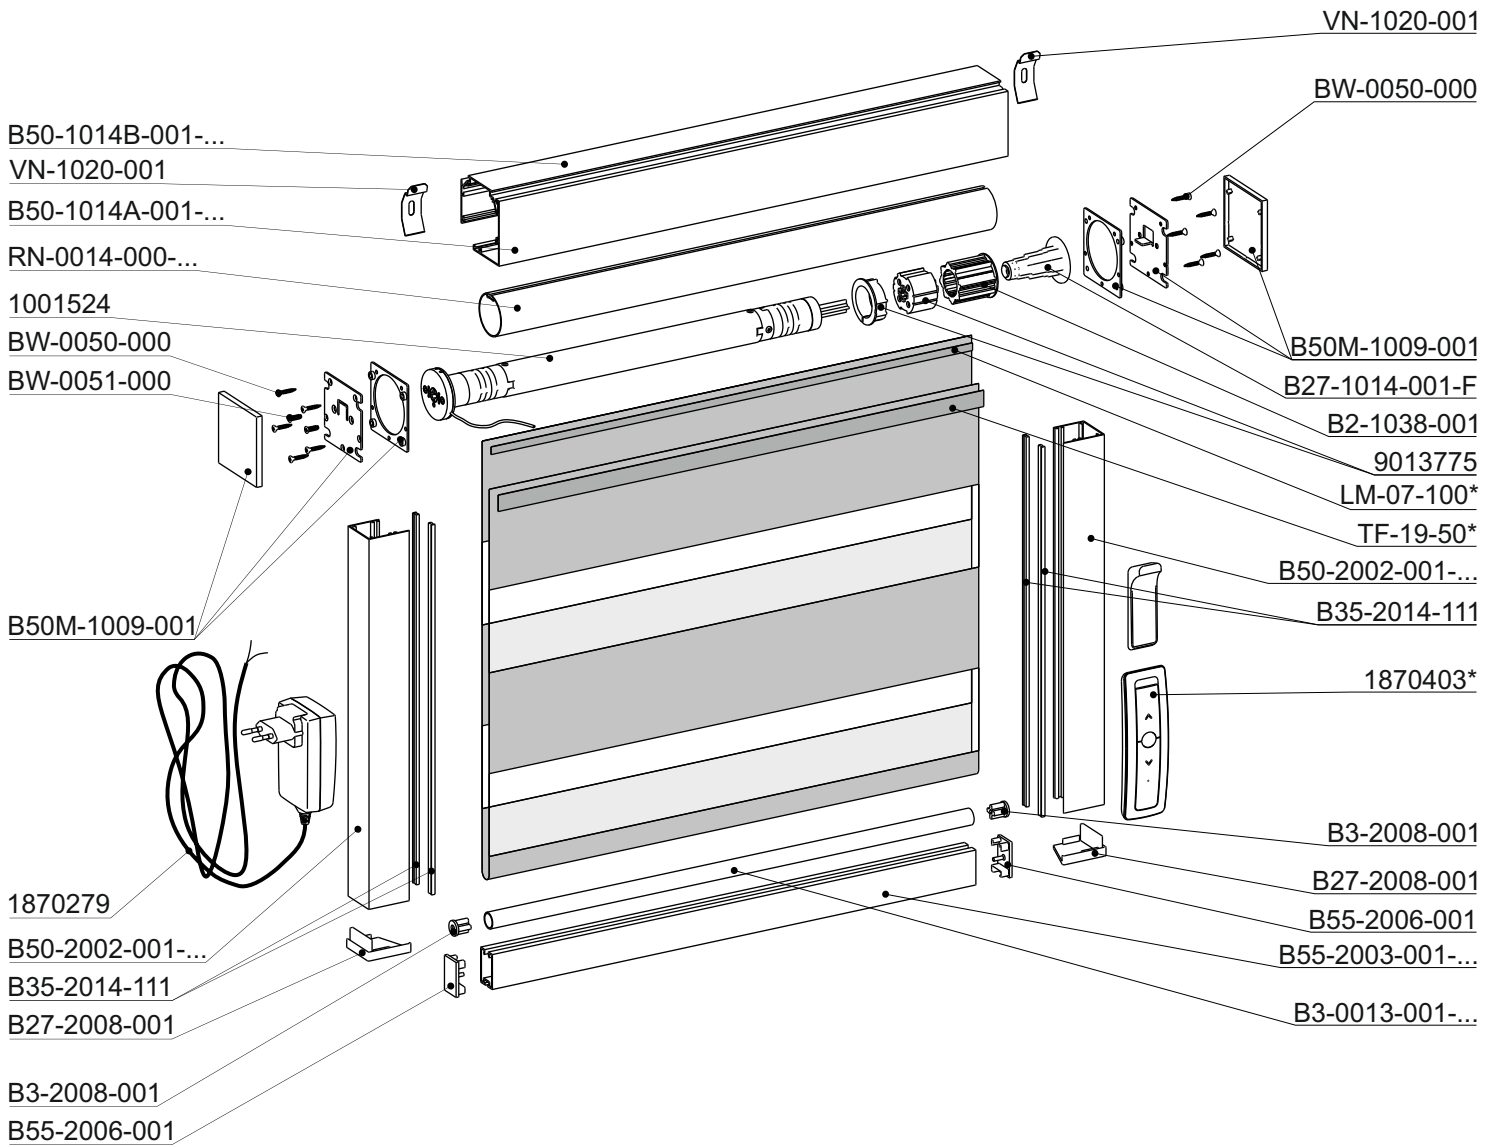

B50M

*

1870403
TF-19-50
LM-07-100

1870419
DW-19-50
LM-06-100

B50M

Kod Code Code Код	Kolor	Colour	Farbe	Цвет	
001	biały	white	weiss	белый	
010	czarny	black	schwarz	черный	
111	srebrny	silver	silber	серебристый