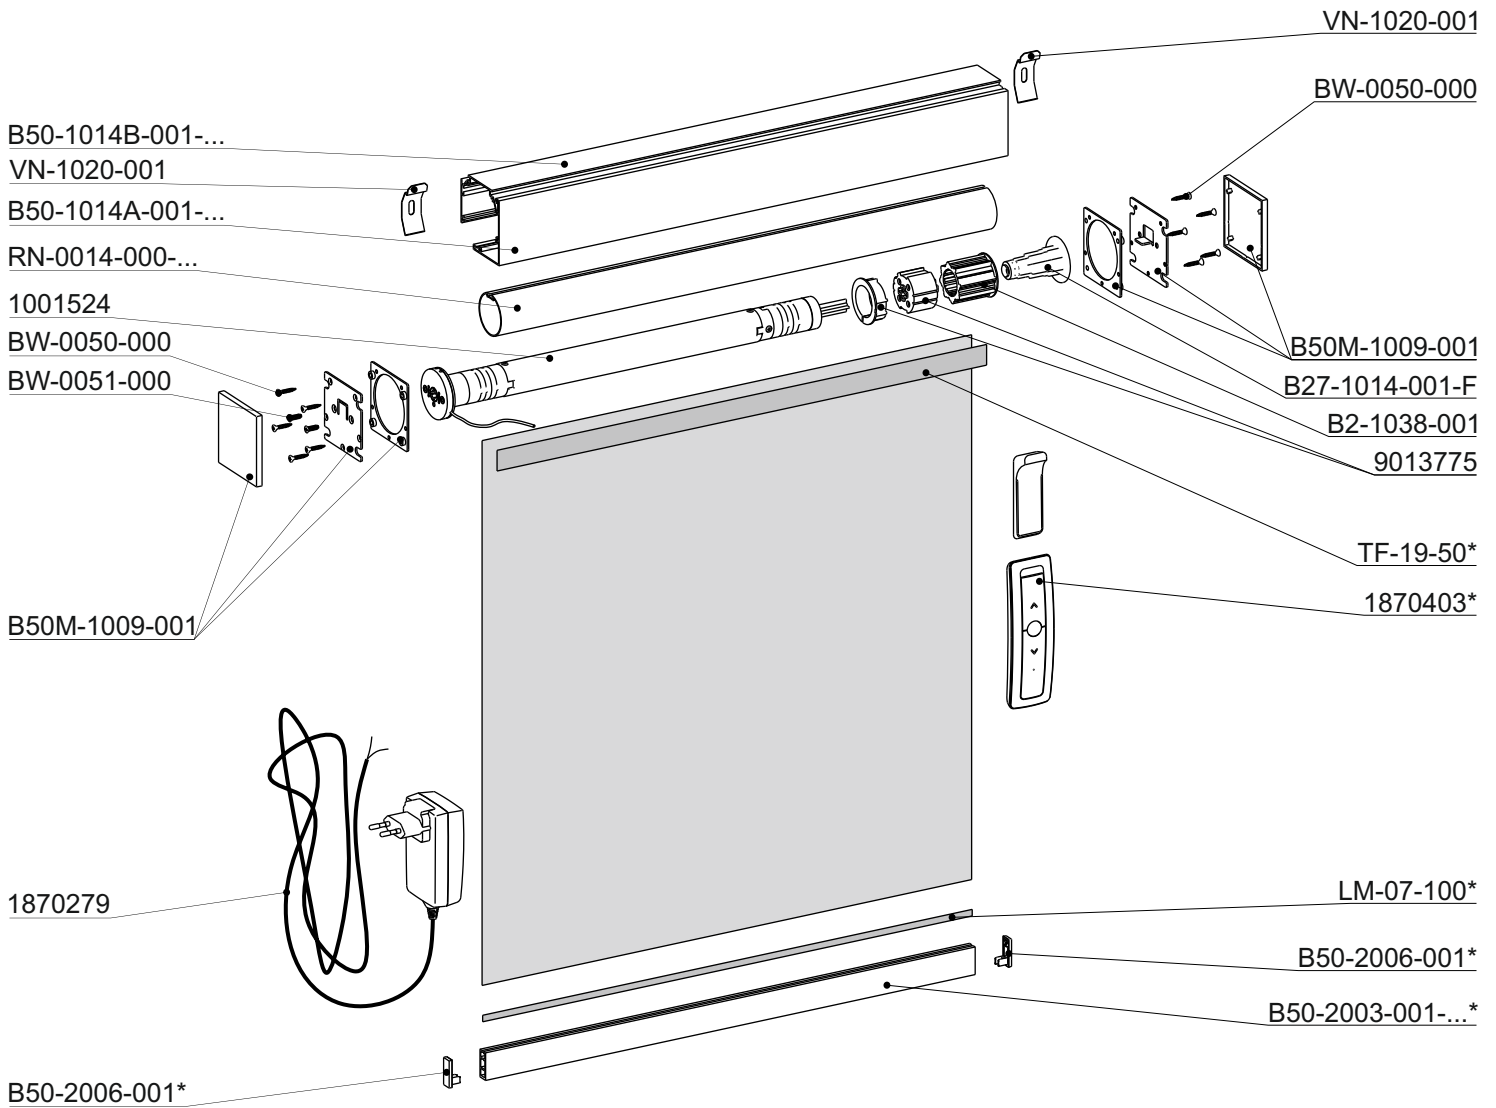

B50M

*

1870403
B50-2003-001-...
B50-2006-001
TF-19-50
LM-07-100

1870419
B55-2003-001-..., B5-2003-001-..., B7-2003-001-...
B55-2006-001, B5-2006-001, B7-2006-001
DW-19-50
LM-06-100