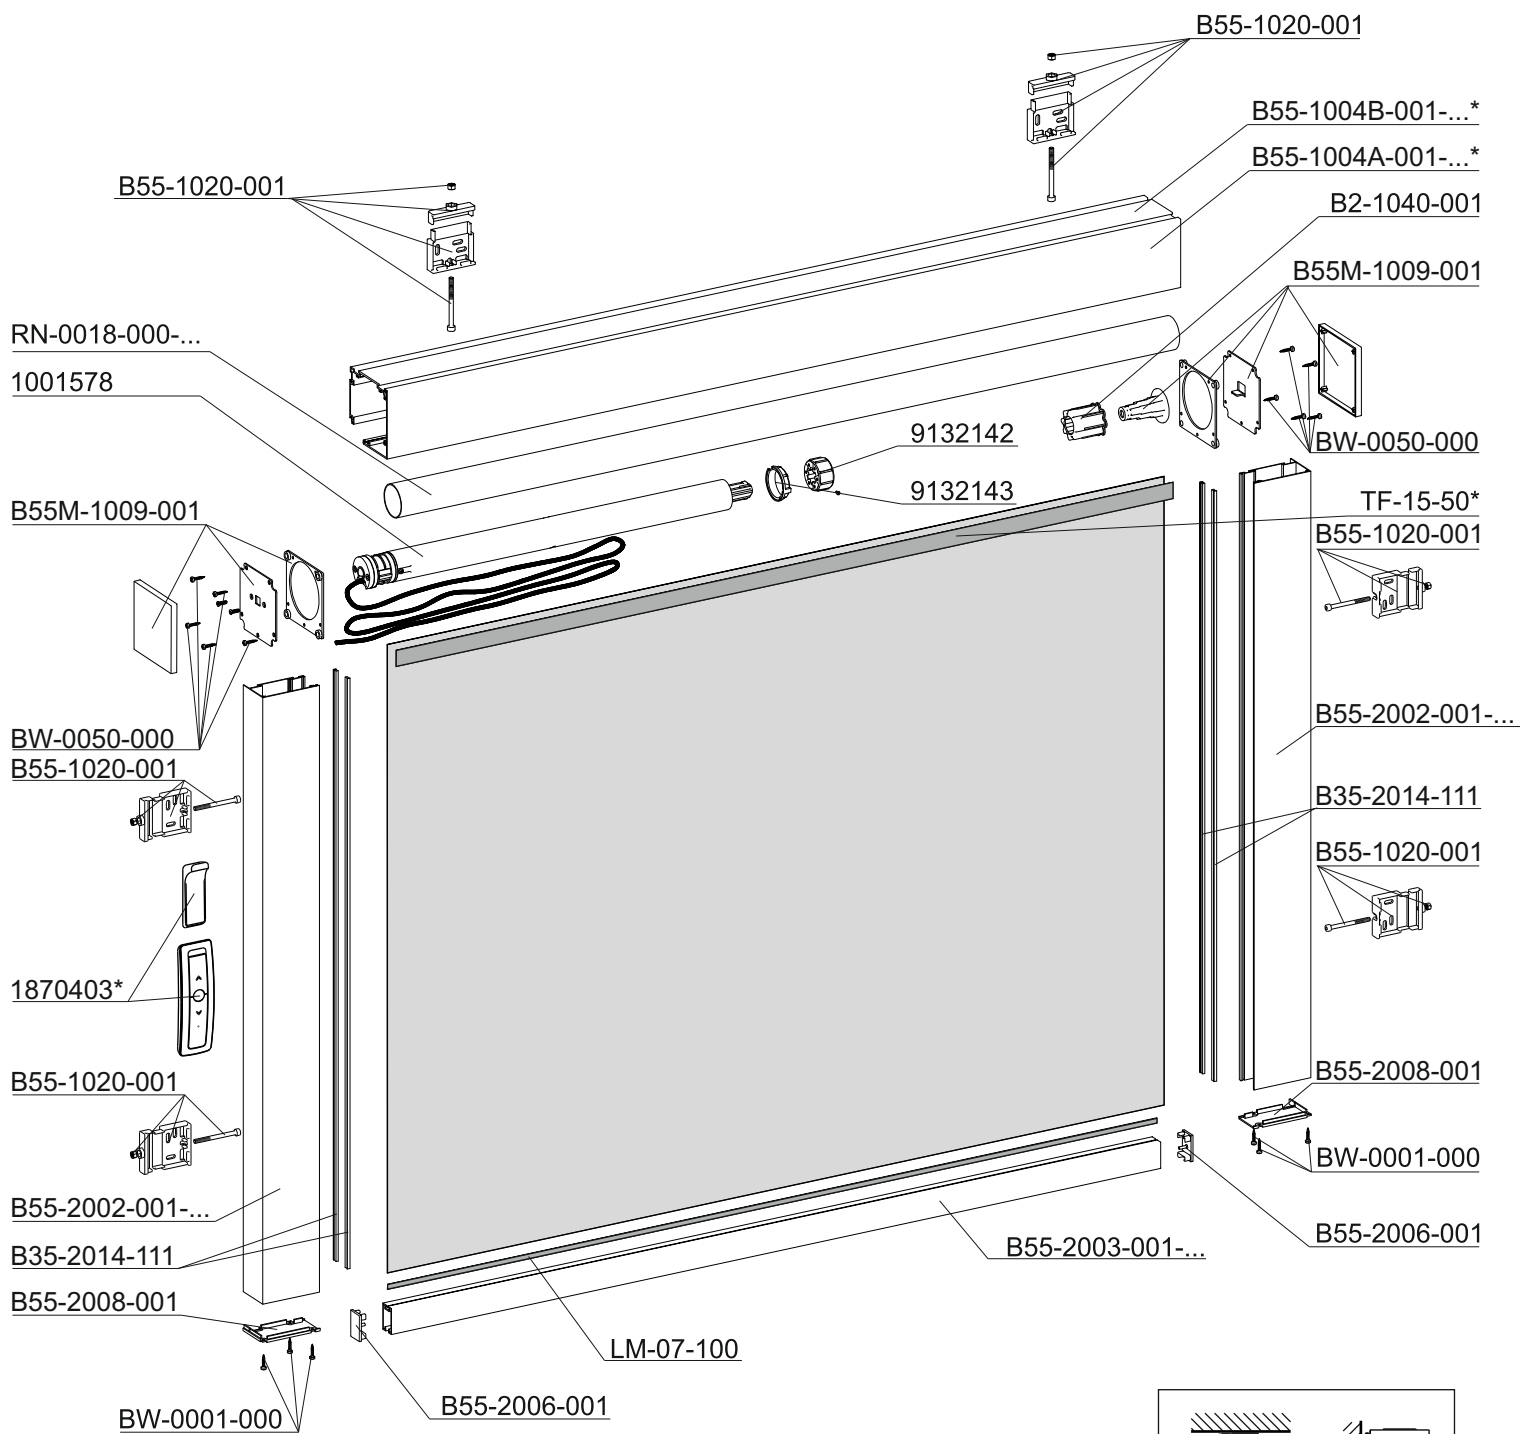

B55M

*

B55-1004A-001-...
B55-1004B-001-...
1870403
TF-15-50

B55-1014A-001-...
B55-1014B-001-...
1870419
DW-19-50

B55M

Kod Code Code Код	Kolor	Colour	Farbe	Цвет	
001	biały	white	weiss	белый	
003	antracyt	anthracite	anthrazit	антрацит	
004	antracyt struktura	anthracite strukture	anthrazit Struktur	антрацит структура	
111	srebrny	silver	silber	серебристый	
010	czarny	black	schwarz	черный